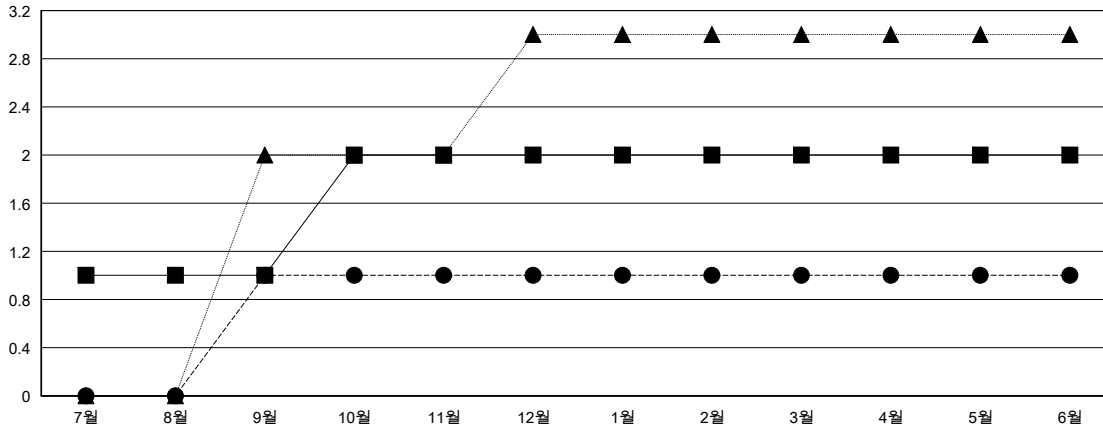

MONTHLY MEMBERSHIP PROGRESS REPORT

District 356 D

Results as of: 6/30/2015

GMT: JUNG YUL CHOI

장소 REPUBLIC OF KOREA

현장지역 GMT 5

클럽				
결과- 2014-2015				
사분기	신생클럽 목표	신생클럽	해산된 클럽	순 증감/감소
7월/8월/9월	1	1	0	1
10월/11월/12월	1	0	0	0
1월/2월/3월	0	0	0	0
4월/5월/6월	0	0	0	0

회원 1인당				
결과- 2014-2015				
사분기	신입회원 목표	추가된 차터 및 신입 회원	퇴회 회원	순 증감/감소
7월/8월/9월	25	189	106	83
10월/11월/12월	40	74	144	-70
1월/2월/3월	0	67	75	-8
4월/5월/6월	20	86	214	-128

목표 및 누적 신생클럽 수

목표 및 누적 회원수

해산된 클럽: 0	1명 이상의 신입회원을 등록한 85 CLUBS OF 99	성별 분포
		남성 3,092 (89.39%)
		여성 367 (10.61%)
퇴회회원	여기에 클릭하여 현황보고 내용 검토	가족단위 회원 10
작고 14		세대주 5
클럽해산 0		비 세대주 5
기타 525		
합계 539		