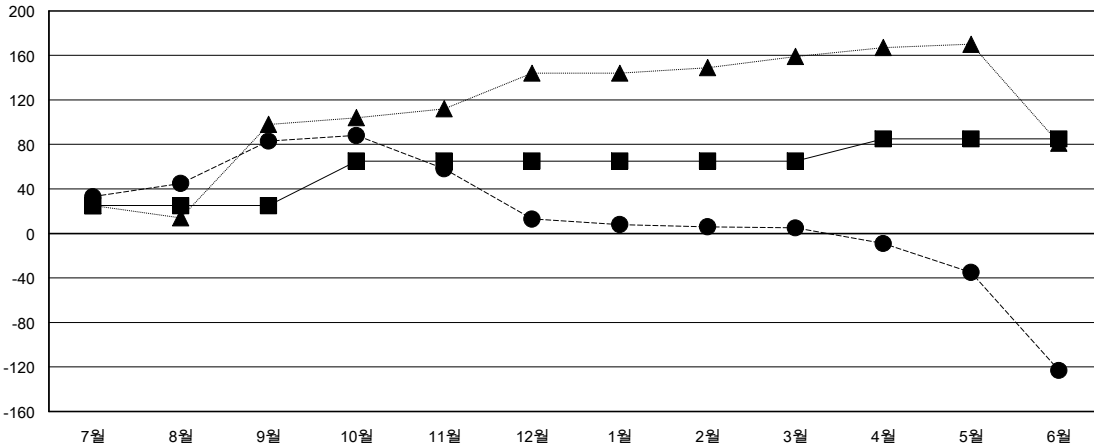

MONTHLY MEMBERSHIP PROGRESS REPORT

District 356 D

Results as of: 6/30/2015

GMT: JUNG YUL CHOI

장소 REPUBLIC OF KOREA

현장지역 GMT 5

클럽				
결과- 2014-2015				
사분기	신생클럽 목표	신생클럽	해산된 클럽	순 증감/감소
7월/8월/9월	1	1	0	1
10월/11월/12월	1	0	0	0
1월/2월/3월	0	0	0	0
4월/5월/6월	0	0	0	0

회원 1인당				
결과- 2014-2015				
사분기	신입회원 목표	추가된 차터 및 신입 회원	퇴회 회원	순 증감/감소
7월/8월/9월	25	189	106	83
10월/11월/12월	40	74	144	-70
1월/2월/3월	0	67	75	-8
4월/5월/6월	20	86	214	-128

목표 및 누적 신생클럽 수

목표 및 누적 회원수

해산된 클럽: 0	1명 이상의 신입회원을 등록한 85 CLUBS OF 99	성별 분포
		남성 3,092 (89.39%)
		여성 367 (10.61%)
퇴회회원	여기에 클릭하여 현황보고 내용 검토	가족단위 회원 10
작고 14		세대주 5
클럽해산 0		비 세대주 5
기타 525		
합계 539		